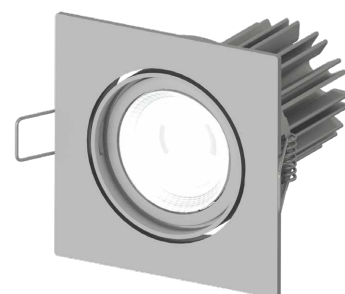

EGO METAL Q

L05.

Incasso quadrato orientabile in metallo con COB LED CRI>90 adatto per illuminazione primaria per ambienti residenziali e retail. Ottica secondaria a scelta. Installabile ad incasso in ambienti interni, montaggio con molle.

COB LED CRI>90

Potenza: 7W@200mA

Lumen: 916Lm@200mA

Alimentazione in corrente costante 200mA

Collegamento in serie, cavo cm 50

Alimentatori in corrente costante pag. 234

Accessori per dimmerazione pag. 249

 **PRODOTTO IN ITALIA**

CODICI BASE

L05.

FINITURE

- 1 Bianco
- 2 Nero opaco
- 6 Cromo
- 7 Alluminio satinato
- 9 Oro lucido

FASCIO LUCE

- 15 15°
- 31 31°
- 50 50°

COLORE LED

- BN 4000K
- BC 3000K
- CC 2700K

Esempio di codifica:

EGO METAL Q + Alluminio satinato + Fascio di luce 15° + 2700K = Codice: L05.715CC