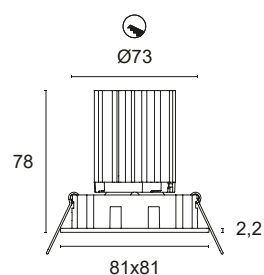

EGO METAL Q

L05.

Incasso quadrato orientabile in metallo con COB LED CRI>90 adatto per illuminazione primaria per ambienti residenziali e retail. Ottica secondaria a scelta. Installabile ad incasso in ambienti interni, montaggio con molle.

COB LED CRI>90

Potenza: 7W@200mA

Lumen: 916Lm@200mA

Alimentazione in corrente costante 200mA

Collegamento in serie, cavo cm 50

Alimentatori in corrente costante pag. 234

Accessori per dimmerazione pag. 249

 **PRODOTTO IN ITALIA**