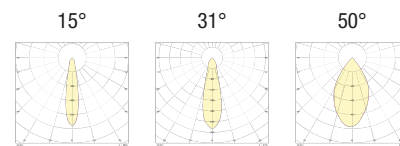

PRODOTTO IN ITALIA